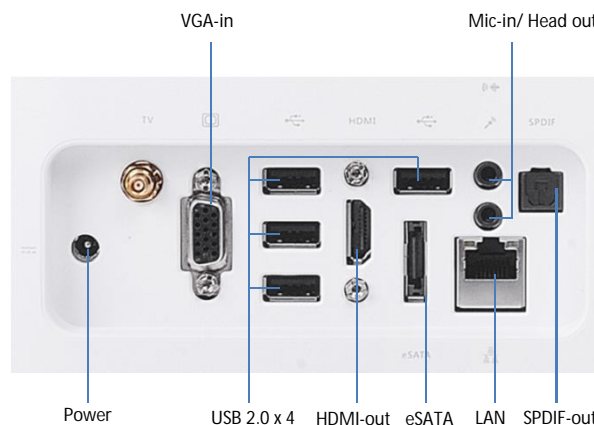

Wind Top AE2240-i3746W7H

Vielschichtiges Multitalent: PC und LCD vereint

All-in-One-TouchPC: Stromsparender und eleganter Unternehmenspartner für den Business-Einsatz im Büro, am POS, im Schaufenster oder als Terminal in der Produktionshalle. Zu Hause eingesetzt ist der Wind Top die platzsparende Komplettlösung für alle gängigen PC-Aufgaben wie Büroanwendungen, Internet, E-Mail, Videotelefonie sowie TV, Musik, Film- und Bildwiedergabe.

Selling Points

- All-in-One PC –TouchPC und Full HD Monitor in einem Gerät
- Original Windows® 7 Home Premium 64 Bit
- Malen und Zeichnen am Wind Top: Malprogramm ArtRage 3.0 inklusive
- Hochwertiges Software-Paket im Lieferumfang (Brockhaus 2010 Multimedial, Corel Home Office, clipinc, MYTUBE Bigpack)
- Elegante und platzsparende Komplettlösung
- HDMI-Ausgang ermöglicht das Abspielen von Multimedia-Inhalten auf dem TV
- VGA-Eingang macht die Ansteuerung mit anderen Computern möglich
- 6x USB-2.0 zum Anschluss vieler unterschiedlicher Peripheriegeräte
- Eingebauter DVD-Brenner und 6-in-1-Kartenleser
- Integrierter Gigabit Netzwerkanschluss und schnelles n-Standard WLAN
- Kommunikativ mit eingebauter Webcam, Mikrofon und Lautsprechern
- Kabellose Maus und Tastatur inklusive
- Befestigung an der Wand möglich (Vesa Wall Mount optional)
- Optical Touch-Screen Technologie: Ermöglicht Bedienung mit verschiedenen Medien (Finger, Handschuh, Touchpen, usw.)

2 Jahre kostenfreier Pick-up & Return-Service