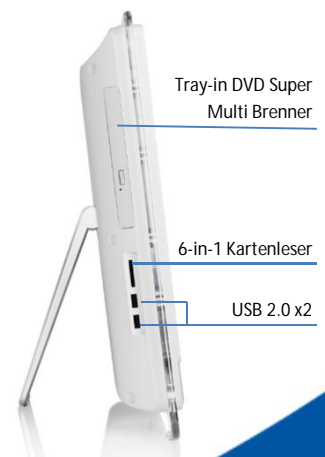

Wind Top AE2240-i3746W7H

Vielschichtiges Multitalent: PC und LCD vereint

All-in-One-TouchPC: Stromsparender und eleganter Unternehmenspartner für den Business-Einsatz im Büro, am POS, im Schaufenster oder als Terminal in der Produktionshalle. Zu Hause eingesetzt ist der Wind Top die platzsparende Komplettlösung für alle gängigen PC-Aufgaben wie Büroanwendungen, Internet, E-Mail, Videotelefonie sowie TV, Musik, Film- und Bildwiedergabe.

Selling Points

- All-in-One PC –TouchPC und Full HD Monitor in einem Gerät
- Original Windows® 7 Home Premium 64 Bit
- Malen und Zeichnen am Wind Top: Malprogramm ArtRage 3.0 inklusive
- Hochwertiges Software-Paket im Lieferumfang (Brockhaus 2010 Multimedial, Corel Home Office, clipinc, MYTUBE Bigpack)
- Elegante und platzsparende Komplettlösung
- HDMI-Ausgang ermöglicht das Abspielen von Multimedia-Inhalten auf dem TV
- VGA-Eingang macht die Ansteuerung mit anderen Computern möglich
- 6x USB-2.0 zum Anschluss vieler unterschiedlicher Peripheriegeräte
- Eingebauter DVD-Brenner und 6-in-1-Kartenleser
- Integrierter Gigabit Netzwerkanschluss und schnelles n-Standard WLAN
- Kommunikativ mit eingebauter Webcam, Mikrofon und Lautsprechern
- Kabellose Maus und Tastatur inklusive
- Befestigung an der Wand möglich (Vesa Wall Mount optional)
- Optical Touch-Screen Technologie: Ermöglicht Bedienung mit verschiedenen Medien (Finger, Handschuh, Touchpen, usw.)

2 Jahre kostenfreier Pick-up & Return-Service