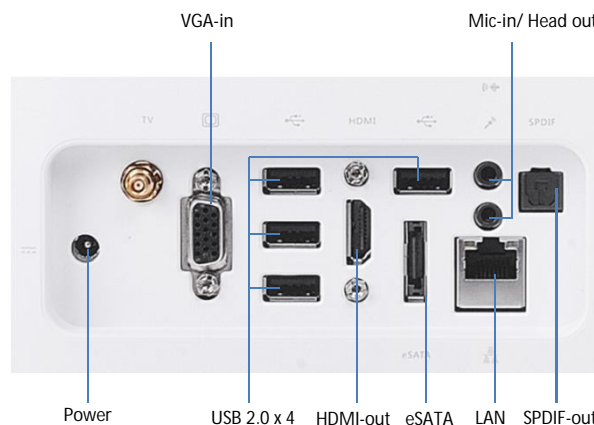

Wind Top AE2240-i3846W7H

Vielschichtiges Multitalent: PC und LCD vereint

All-in-One-TouchPC: Stromsparender und eleganter Unternehmenspartner für den Business-Einsatz im Büro, am POS, im Schaufenster oder als Terminal in der Produktionshalle. Zu Hause eingesetzt ist der Wind Top die platzsparende Komplettlösung für alle gängigen PC-Aufgaben wie Büroanwendungen, Internet, E-Mail, Videotelefonie sowie TV, Musik, Film- und Bildwiedergabe.

Selling Points

- All-in-One PC – TouchPC und Full HD Monitor in einem Gerät
- Original Windows® 7 Home Premium 64 Bit
- Malen und Zeichnen am Wind Top: Malprogramm ArtRage 3.0 inklusive
- Hochwertiges Software-Paket im Lieferumfang (Brockhaus 2010 Multimedial, Corel Home Office, clipinc, MYTUBE Bigpack)
- Elegante und platzsparende Komplettlösung
- HDMI-Ausgang ermöglicht das Abspielen von Multimedia-Inhalten auf dem TV
- VGA-Eingang macht die Ansteuerung mit anderen Computern möglich
- 6x USB-2.0 zum Anschluss vieler unterschiedlicher Peripheriegeräte
- Eingebauter DVD-Brenner und 6-in-1-Kartenleser
- Integrierter Gigabit Netzwerkanschluss und schnelles n-Standard WLAN
- Kommunikativ mit eingebauter Webcam, Mikrofon und Lautsprechern
- Kabellose Maus und Tastatur inklusive
- Befestigung an der Wand möglich (Vesa Wall Mount optional)
- Optical Touch-Screen Technologie: Ermöglicht Bedienung mit verschiedenen Medien (Finger, Handschuh, Touchpen, usw.)

2 Jahre kostenfreier Pick-up & Return-Service