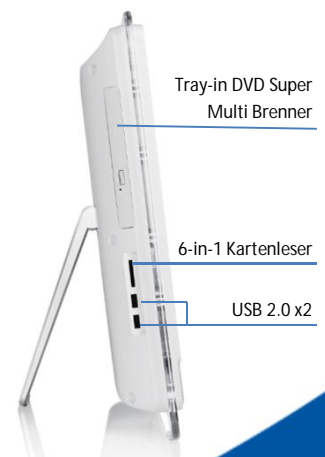

Wind Top AE2240-i3846W7H

Vielschichtiges Multitalent: PC und LCD vereint

All-in-One-TouchPC: Stromsparender und eleganter Unternehmenspartner für den Business-Einsatz im Büro, am POS, im Schaufenster oder als Terminal in der Produktionshalle. Zu Hause eingesetzt ist der Wind Top die platzsparende Komplettlösung für alle gängigen PC-Aufgaben wie Büroanwendungen, Internet, E-Mail, Videotelefonie sowie TV, Musik, Film- und Bildwiedergabe.

Selling Points

- All-in-One PC – TouchPC und Full HD Monitor in einem Gerät
- Original Windows® 7 Home Premium 64 Bit
- Malen und Zeichnen am Wind Top: Malprogramm ArtRage 3.0 inklusive
- Hochwertiges Software-Paket im Lieferumfang (Brockhaus 2010 Multimedial, Corel Home Office, clipinc, MYTUBE Bigpack)
- Elegante und platzsparende Komplettlösung
- HDMI-Ausgang ermöglicht das Abspielen von Multimedia-Inhalten auf dem TV
- VGA-Eingang macht die Ansteuerung mit anderen Computern möglich
- 6x USB-2.0 zum Anschluss vieler unterschiedlicher Peripheriegeräte
- Eingebauter DVD-Brenner und 6-in-1-Kartenleser
- Integrierter Gigabit Netzwerkanschluss und schnelles n-Standard WLAN
- Kommunikativ mit eingebauter Webcam, Mikrofon und Lautsprechern
- Kabellose Maus und Tastatur inklusive
- Befestigung an der Wand möglich (Vesa Wall Mount optional)
- Optical Touch-Screen Technologie: Ermöglicht Bedienung mit verschiedenen Medien (Finger, Handschuh, Touchpen, usw.)

2 Jahre kostenfreier Pick-up & Return-Service